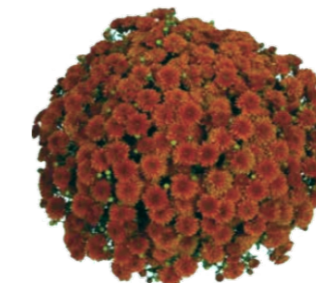

CRIZANTEME DE GHIVECI CU FLOARE MARE

COSMO COMPACT
PURPLE

COSMO COMPACT
WHITE

COSMO COMPACT
YELLOW

CRIZANTEME MULTIFLORA CU ÎNFLORIRE TÂRZIE SĂPTĂMÂNA 39-40

BALLON
PURPLE

BALLON
RED

BANQUET
PINK BICOLOR

DAYBREAK
CRUISE YELLOW

DAYBREAK
REEF BRONZE

DAYBREAK
CALM WHITE

DAYBREAK
LAGOON PURPLE

DAYBREAK
SEASIDE RED

DAYBREAK
SHORE APPLEBLOSSOM

DENUMIRE	CANT. / TAVĂ	PREȚ / BUC. PT. COMENZI SUB 1000 buc.	PREȚ / BUC. PT. COMENZI PESTE 1000 buc.
CRIZANTEME DE GHIVECI MULTIFLORA seria DAYBREAK, SUNBEAM, MERIDIAN	102		
CRIZANTEME DE GHIVECI CU FLORE MARE seria BOULOU, COSMO	100		
CRIZANTEME DE GHIVECI CU FLORE MARE TRIO seria COSMO	102		
CRIZANTEME DE GHIVECI CURGĂTOARE seria RUNNER	102		
CRIZANTEME DE GHIVECI MULTIFLORA TRIO	50		