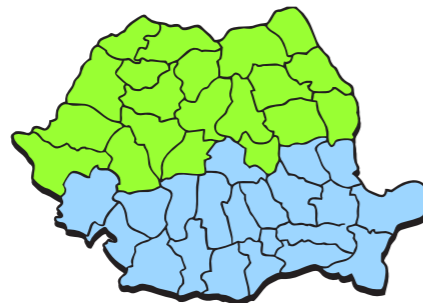

CEREMONY
WHITE

CONCERT
PURPLE

FESTIVE
PURPLE

Zona NORD
Kiss László
Tel.: 0722 456 828
kiss.laszlo@erma.ro

Zona SUD
Ing. Demeter Antal
Tel.: 0730 107 750
demeter.antal@erma.ro

CRIZANTEME

► Oferta 2025 ◀

CRIZANTEME MULTIFLORA FOARTE TIMPURI CU ÎNFLORIRE PE SĂPT. 33-34

DAYBREAK
CRUISE YELLOW

DAYBREAK
REEF BRONZE

DAYBREAK
CALM WHITE

DAYBREAK
LAGOON PURPLE

DAYBREAK
SEASIDE RED

DAYBREAK
SHORE APPLEBLOSSOM

DENUMIRE	CANT. / TAVĂ	PREȚ / BUC. PT. COMENZI SUB 1000 buc.	PREȚ / BUC. PT. COMENZI PESTE 1000 buc.
CRIZANTEME DE GHIVECI MULTIFLORA seria DAYBREAK, SUNBEAM, MERIDIAN	102		
CRIZANTEME DE GHIVECI CU FLORE MARE seria BOULOU, COSMO	100		
CRIZANTEME DE GHIVECI CU FLORE MARE TRIO seria COSMO	102		
CRIZANTEME DE GHIVECI CURGĂTOARE seria RUNNER	102		
CRIZANTEME DE GHIVECI MULTIFLORA TRIO	50		

MERIDIAN
HOMERUN SCARLET